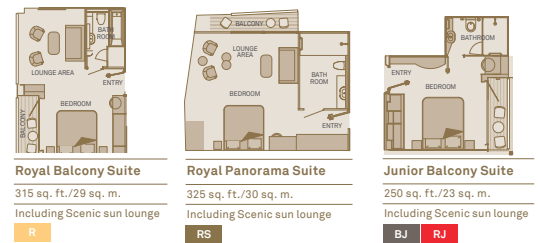

DECK PLANS

Scenic Crystal, Jewel & Jade | Rhine, Main, Danube & Moselle Rivers

Refurbished 2019 | Built 2012/2013/2014 | Length 443 ft. (135 m.) | Guests 163 | Suites 82 | Crew 57 | Gross Tonnage 2,721

Deck Plan

- ① Riverview Terrace
- ② Wheelhouse
- ③ Sun Deck
- ④ Walking Track
- ⑤ Panorama Deck
- ⑥ Portobellos Restaurant
- ⑦ River Café
- ⑧ Panorama Lounge & Bar
- ⑨ Gift Shop
- ⑩ Reception
- ⑪ Elevator
- ⑫ Crystal Dining
- ⑬ Table La Rive
- ⑭ Galley
- ⑮ Wellness Area
- ⑯ Fitness Center
- ⑰ Salt Therapy Lounge

Suite Categories

CAT	Diamond Deck	Qty	Size	CAT	Sapphire Deck	Qty	Size
RS	Royal Panorama Suite	2	420 sq.ft. / 39 sq. m.	C	Balcony Suite	23	247 sq.ft. / 23 sq. m.
A	Balcony Suite	18	247 sq.ft. / 23 sq. m.	BS	Single Balcony Suite	1	183 sq.ft. / 17 sq. m.
RA	Royal Balcony Suite	2	215 sq.ft. / 20 sq. m.	BD	Deluxe Balcony Suite	10	215 sq.ft. / 20 sq. m.
R	Royal Balcony Suite	1	215 sq.ft. / 20 sq. m.	BJ	Junior Balcony Suite	2	247 sq.ft. / 23 sq. m.
RO	Royal Owner's Suite	1	520 sq. ft. / 48 sq. m.				
PD	Deluxe Balcony Suite	9	215 sq.ft. / 20 sq. m.	CAT	Jewel Deck	Qty	Size
RJ	Junior Balcony Suite	2	247 sq.ft. / 23 sq. m.	E	Standard Suite	11	172 sq.ft. / 16 sq. m.