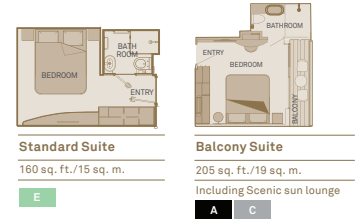

DECK PLANS

Scenic Crystal, Jewel & Jade | Rhine, Main, Danube & Moselle Rivers

Refurbished 2019 | Built 2012/2013/2014 | Length 443 ft. (135 m.) | Guests 163 | Suites 82 | Crew 57 | Gross Tonnage 2,721

Deck Plan

Suite Categories

CAT	Diamond Deck	Qty	Size	CAT	Sapphire Deck	Qty	Size
RS	Royal Panorama Suite	2	420 sq.ft. / 39 sq. m.	C	Balcony Suite	23	247 sq.ft. / 23 sq. m.
A	Balcony Suite	18	247 sq.ft. / 23 sq. m.	BS	Single Balcony Suite	1	183 sq.ft. / 17 sq. m.
RA	Royal Balcony Suite	2	215 sq.ft. / 20 sq. m.	BD	Deluxe Balcony Suite	10	215 sq.ft. / 20 sq. m.
R	Royal Balcony Suite	1	215 sq.ft. / 20 sq. m.	BJ	Junior Balcony Suite	2	247 sq.ft. / 23 sq. m.
RO	Royal Owner's Suite	1	520 sq. ft. / 48 sq. m.				
PD	Deluxe Balcony Suite	9	215 sq.ft. / 20 sq. m.	CAT	Jewel Deck	Qty	Size
RJ	Junior Balcony Suite	2	247 sq.ft. / 23 sq. m.	E	Standard Suite	11	172 sq.ft. / 16 sq. m.